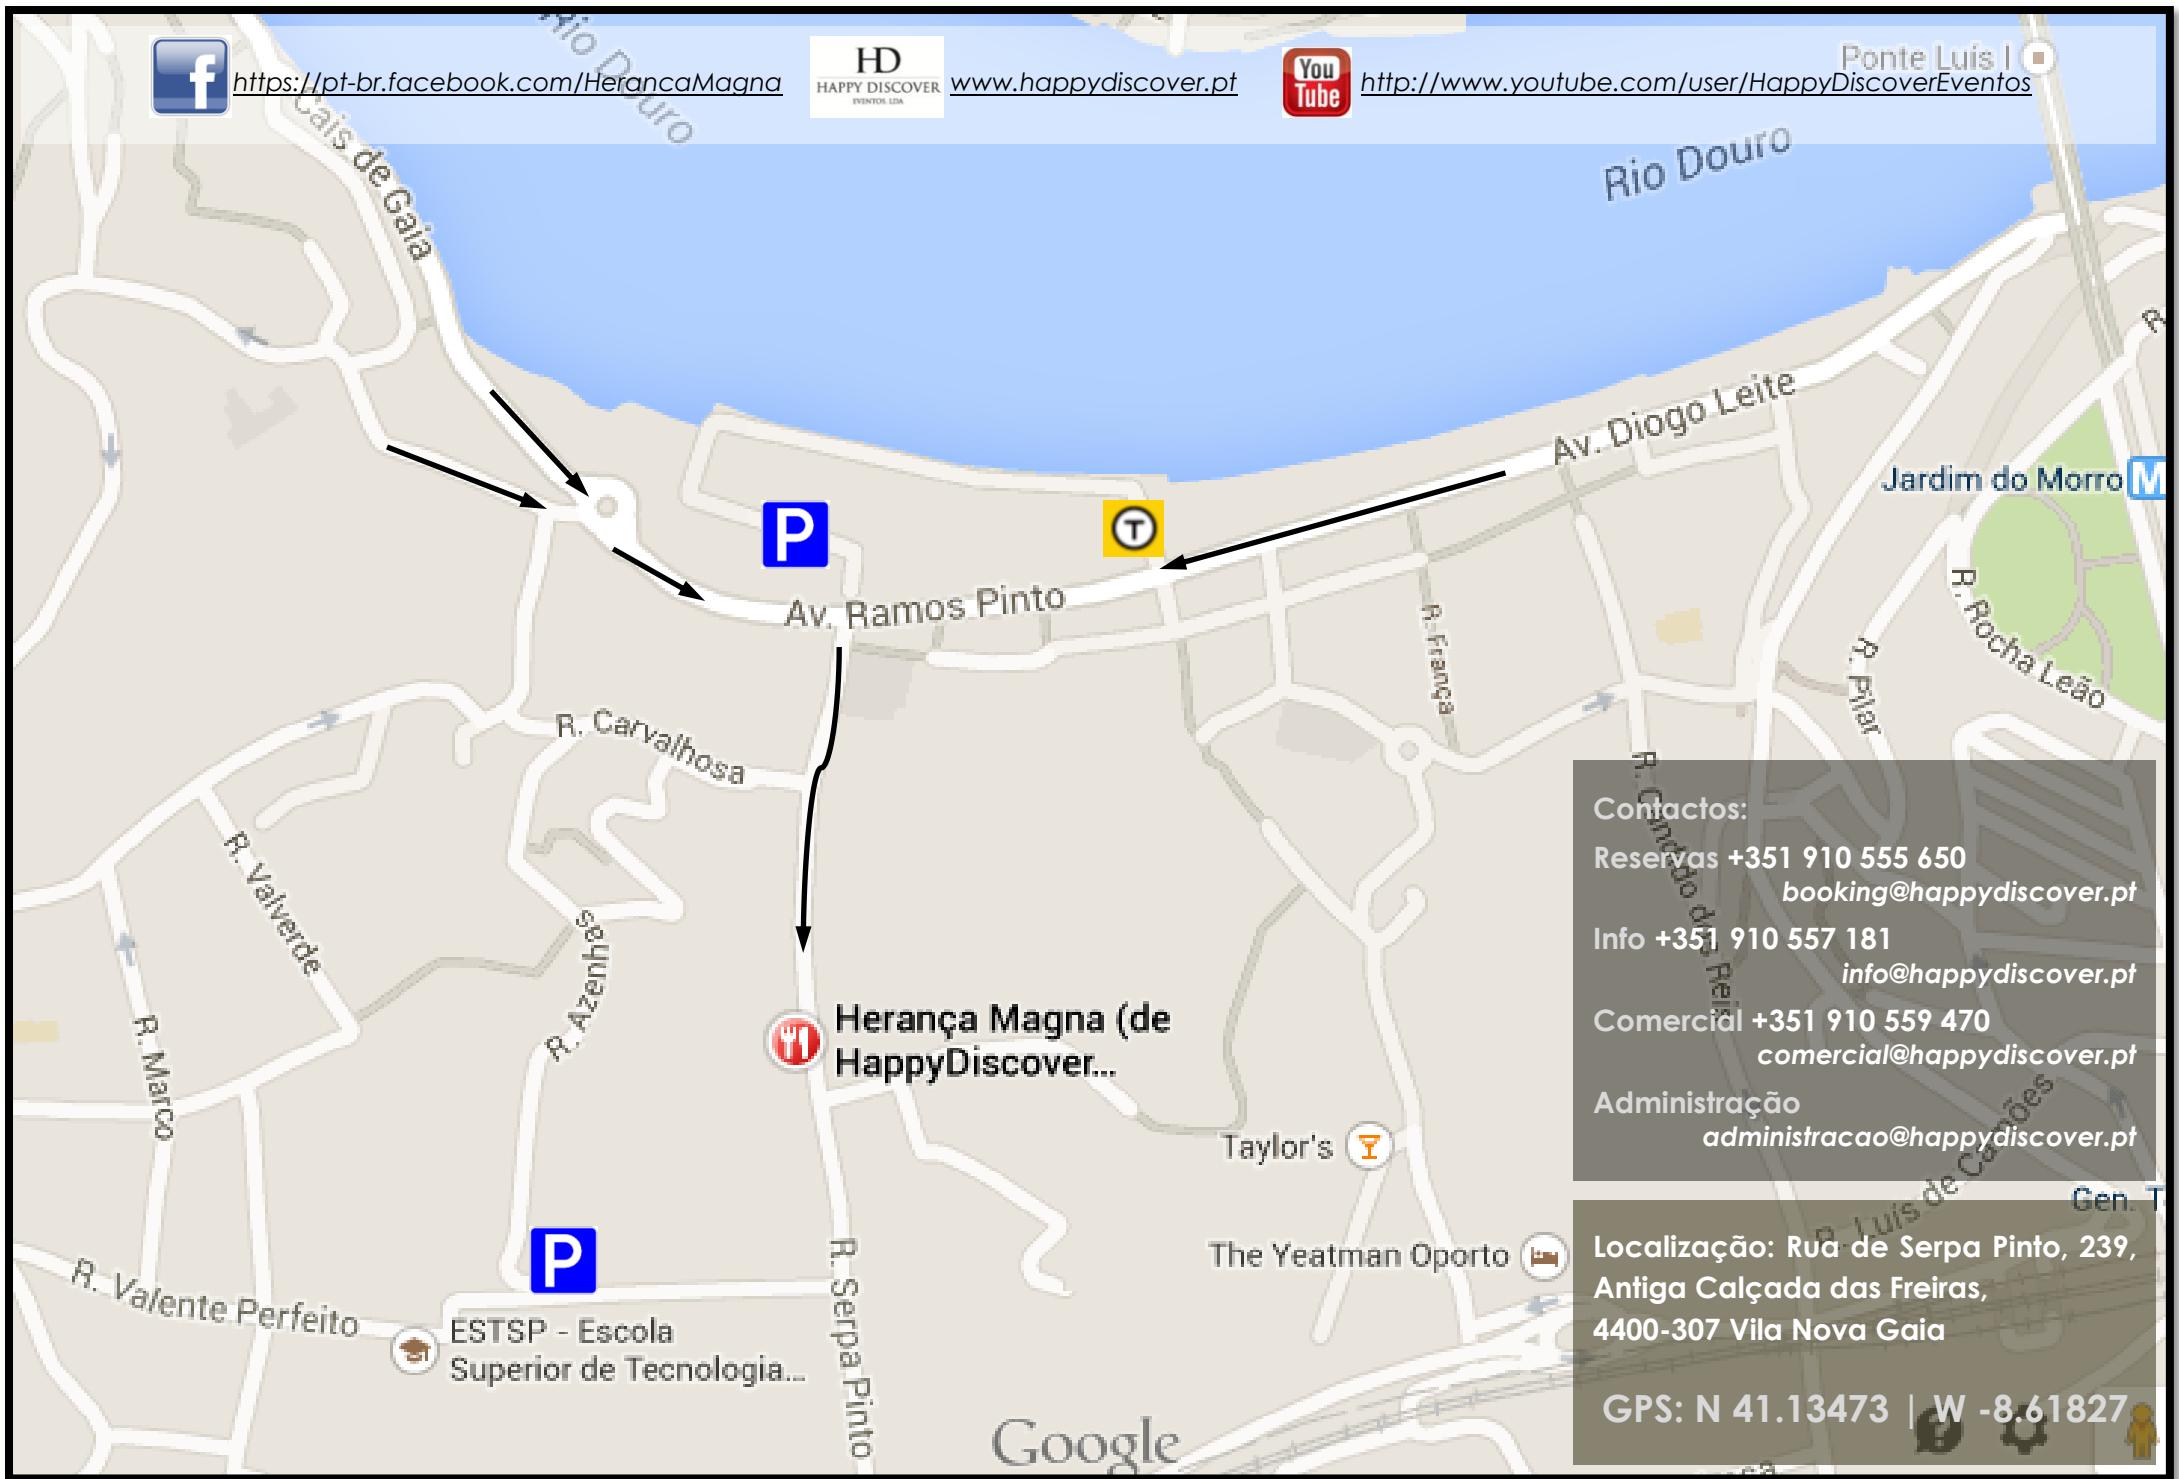

<https://pt-br.facebook.com/HerancaMagna>

[www.happydiscover.pt](http://www.happydiscover.pt)

<http://www.youtube.com/user/HappyDiscoverEventos>

Ponte Luís I

**Contactos:**

Reservas +351 910 555 650  
[booking@happydiscover.pt](mailto:booking@happydiscover.pt)

**Localização:** Rua de Serpa Pinto, 239,  
Antiga Calçada das Freiras,  
4400-307 Vila Nova Gaia

**GPS:** N 41.13473 | W -8.61827

Google